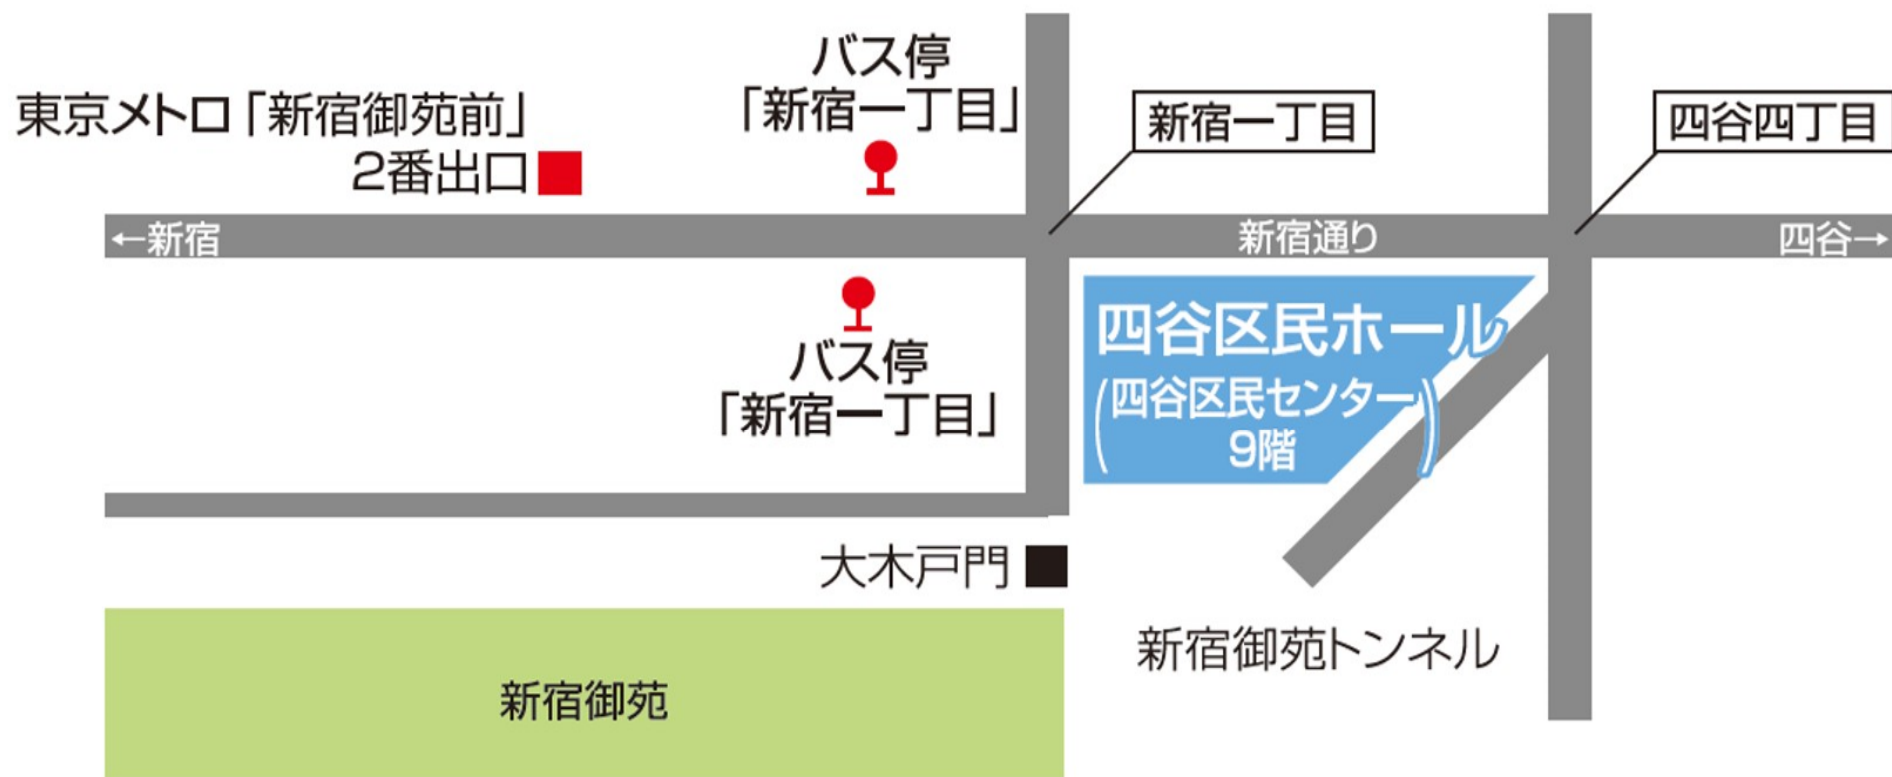

よつや

四谷区民ホール（9階）

- 交通案内** (地下鉄) 丸ノ内線「新宿御苑前」2番出口 (大木戸門) より徒歩5分
(都バス) 品97 新宿駅西口-品川車庫「新宿一丁目」下車
- 住所** 〒160-8581 新宿区内藤町87番地