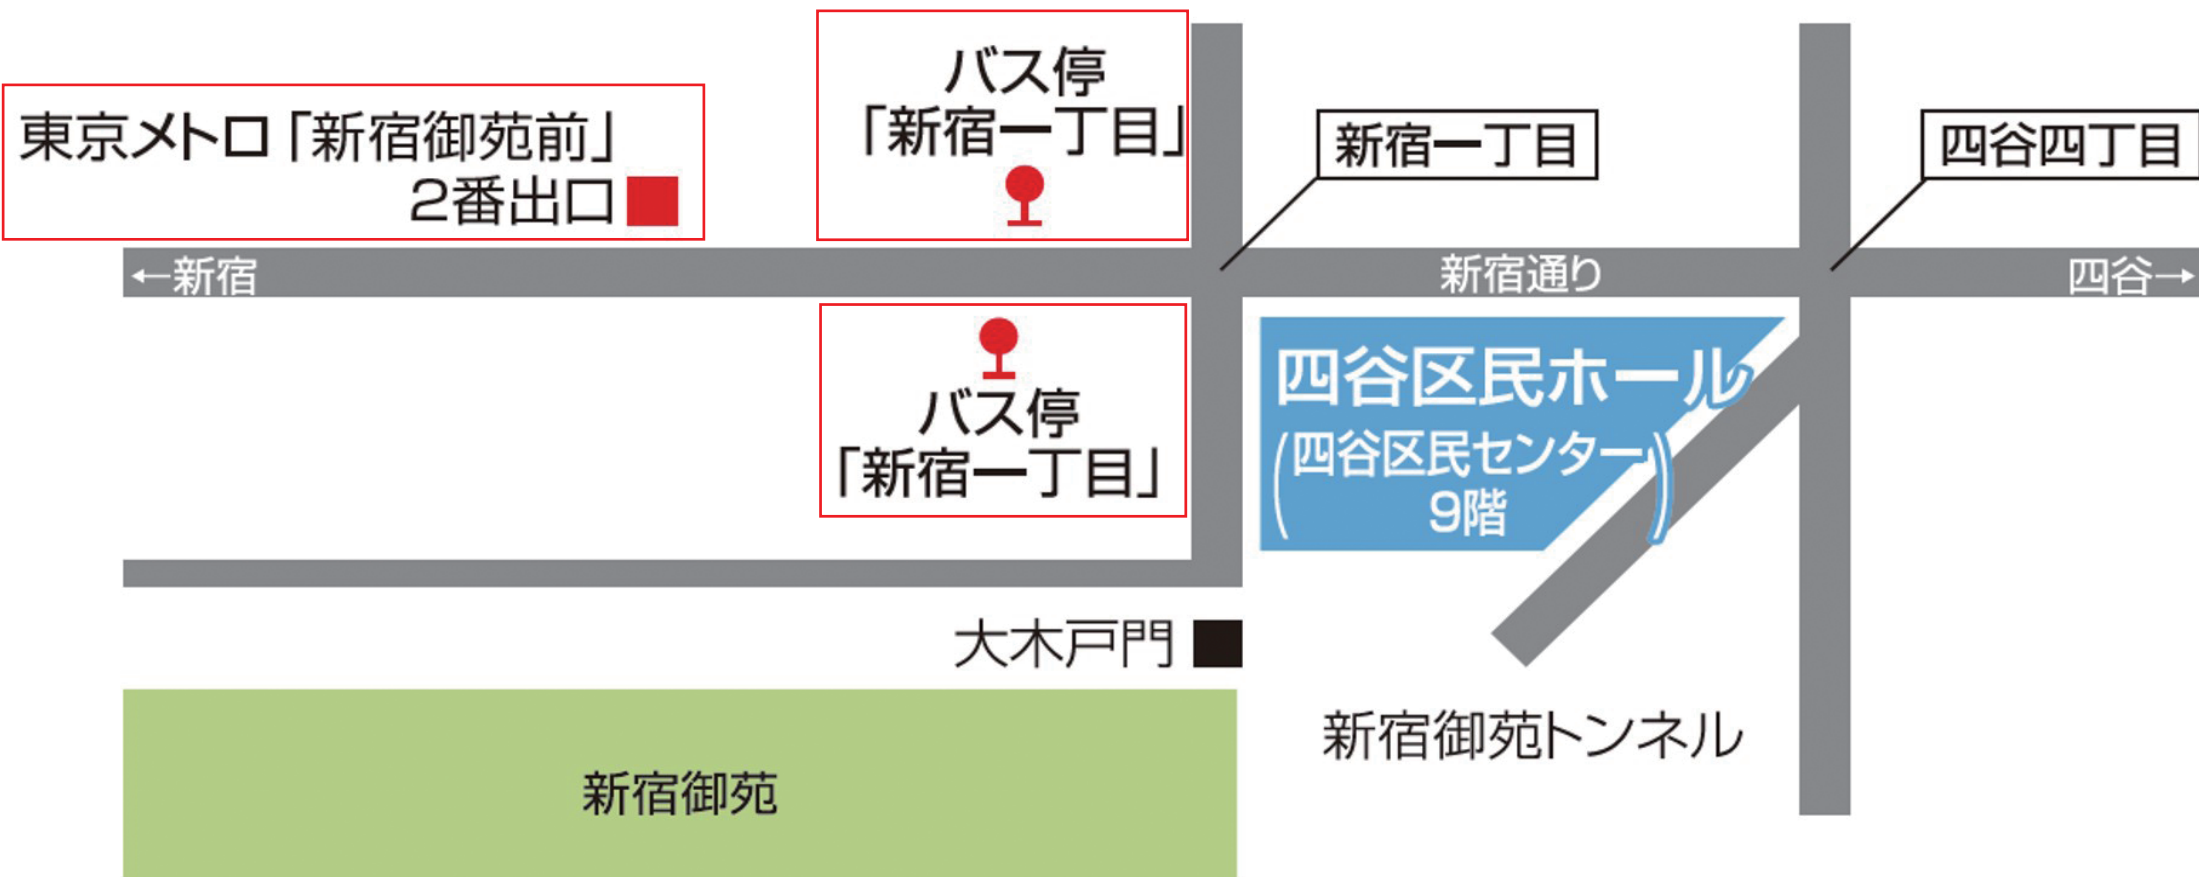

四谷区民ホール（9階）

交通案内

(地下鉄)東京メトロ丸ノ内線「新宿御苑前」2番出口より徒歩5分
(都バス)品97新宿駅西口ー品川駅高輪口「新宿一丁目」下車