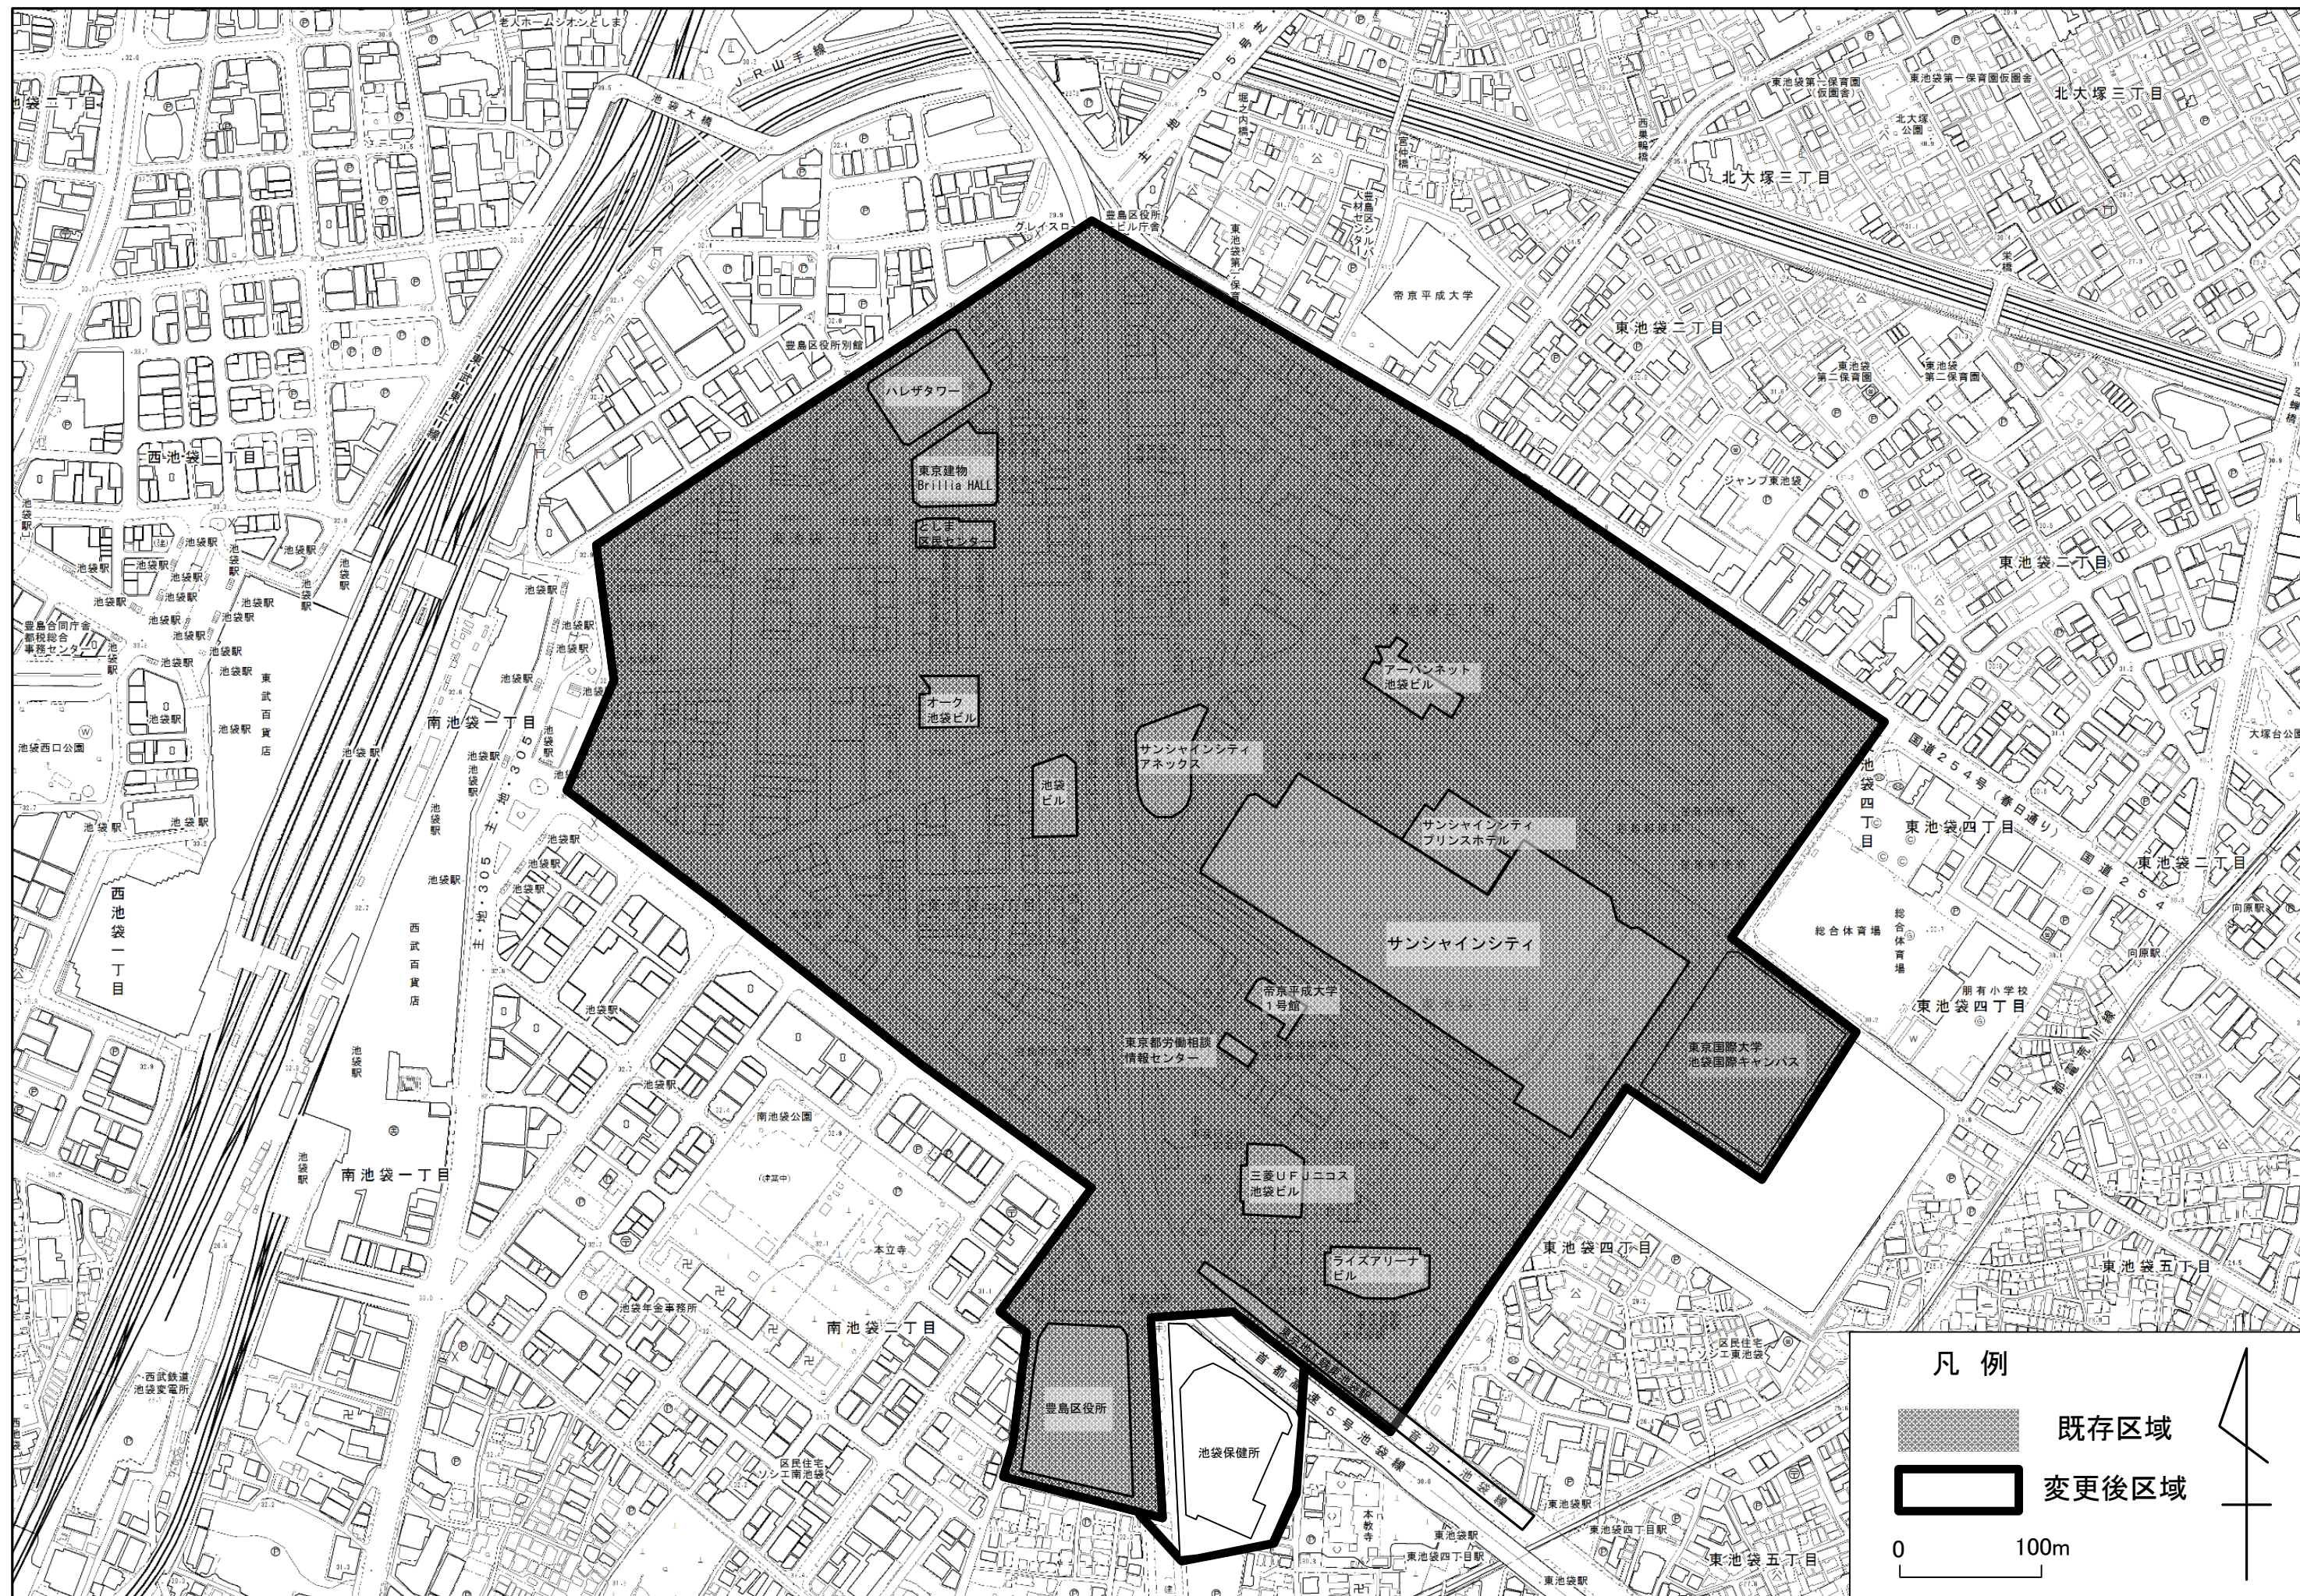

# 別図

## 東池袋地域冷暖房区域

この地図は 東京都縮尺 1/2,500地形図（平成27年度版）を使用したものである。