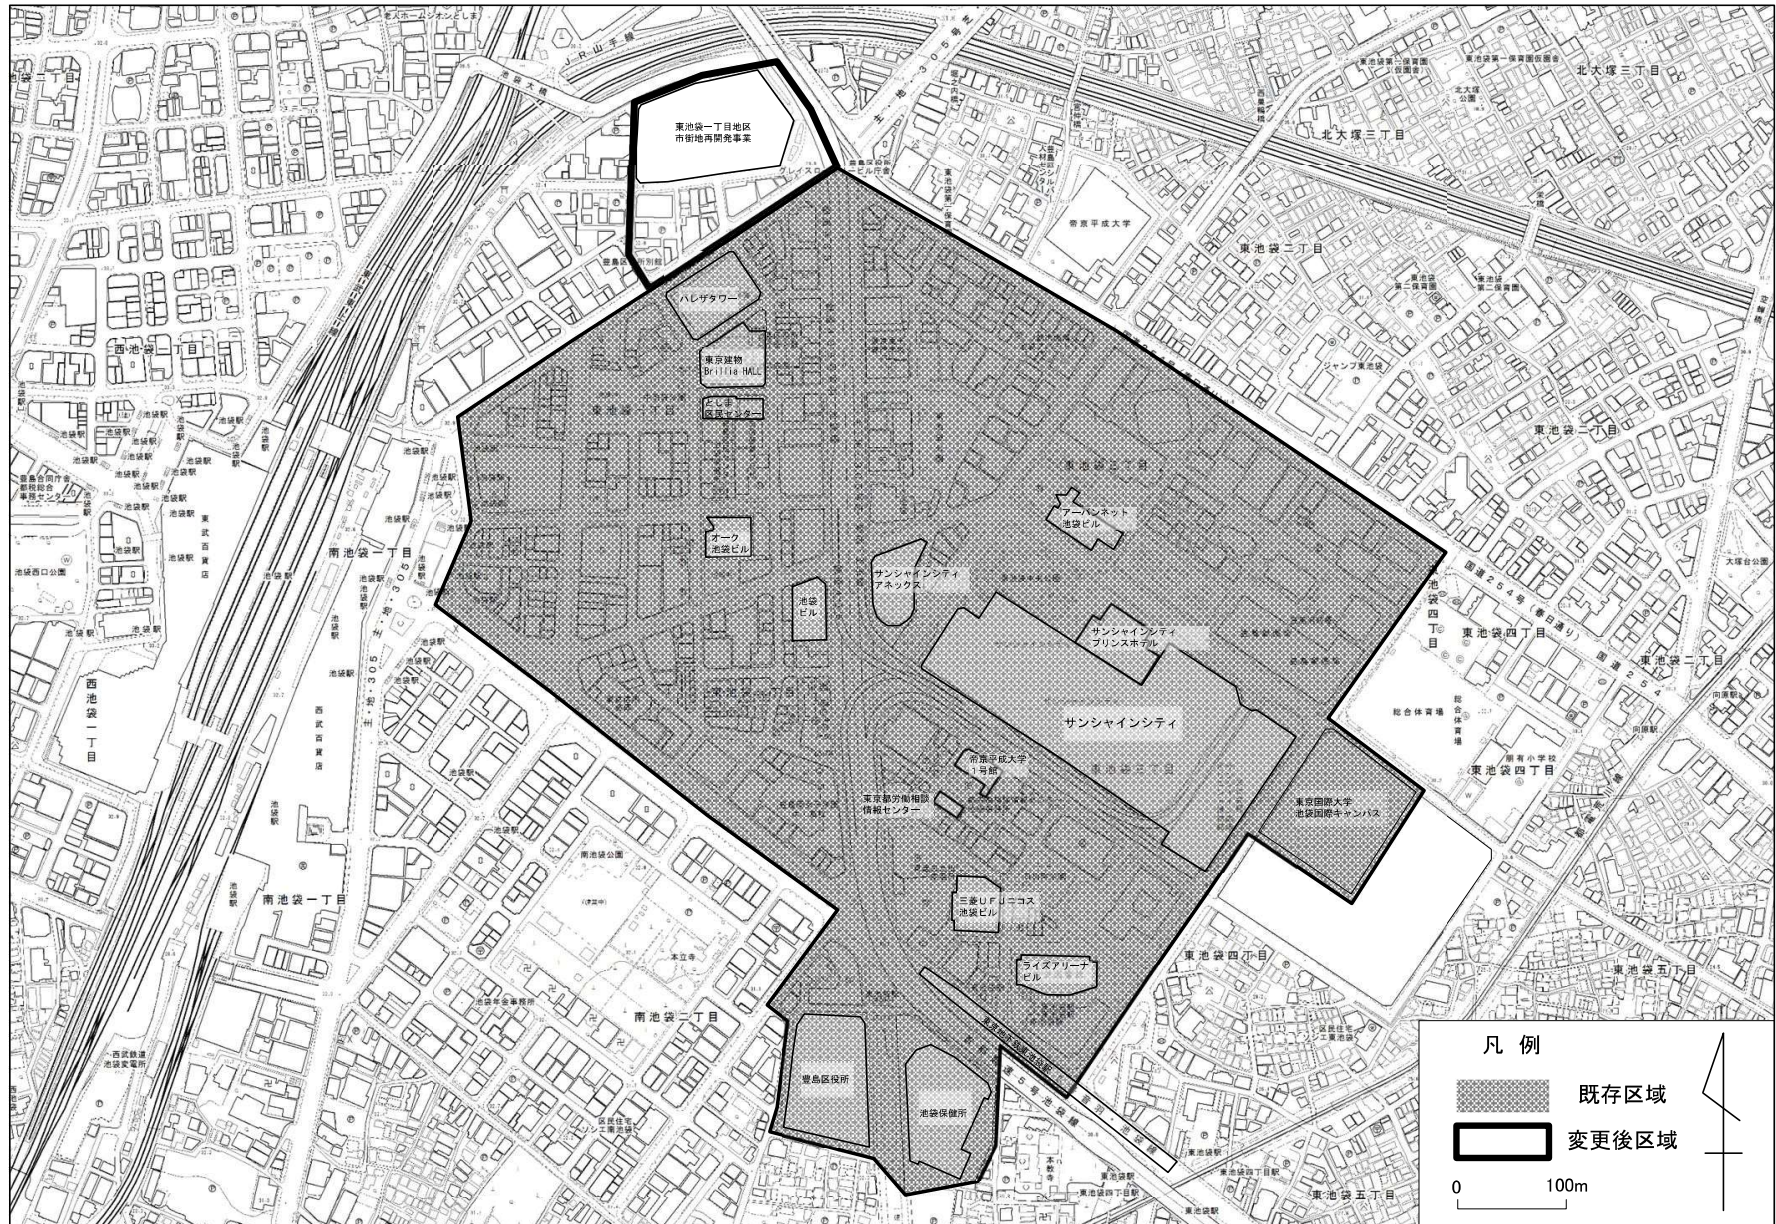

東池袋地域冷暖房区域

1. 変更した地域冷暖房区域の名称

東池袋地域冷暖房区域

2. 変更内容

地域冷暖房区域の範囲（別図のとおり）

（1）変更前

豊島区東池袋一丁目の一部、東池袋三丁目並びに東池袋四丁目及び南池袋二丁目
の各一部

（2）変更後

豊島区東池袋一丁目の一部、東池袋三丁目並びに東池袋四丁目及び南池袋二丁目
の各一部

別図

東池袋地域冷暖房区域

この地図は 東京都縮尺 1/2,500地形図（平成27年度版）を使用したものである。