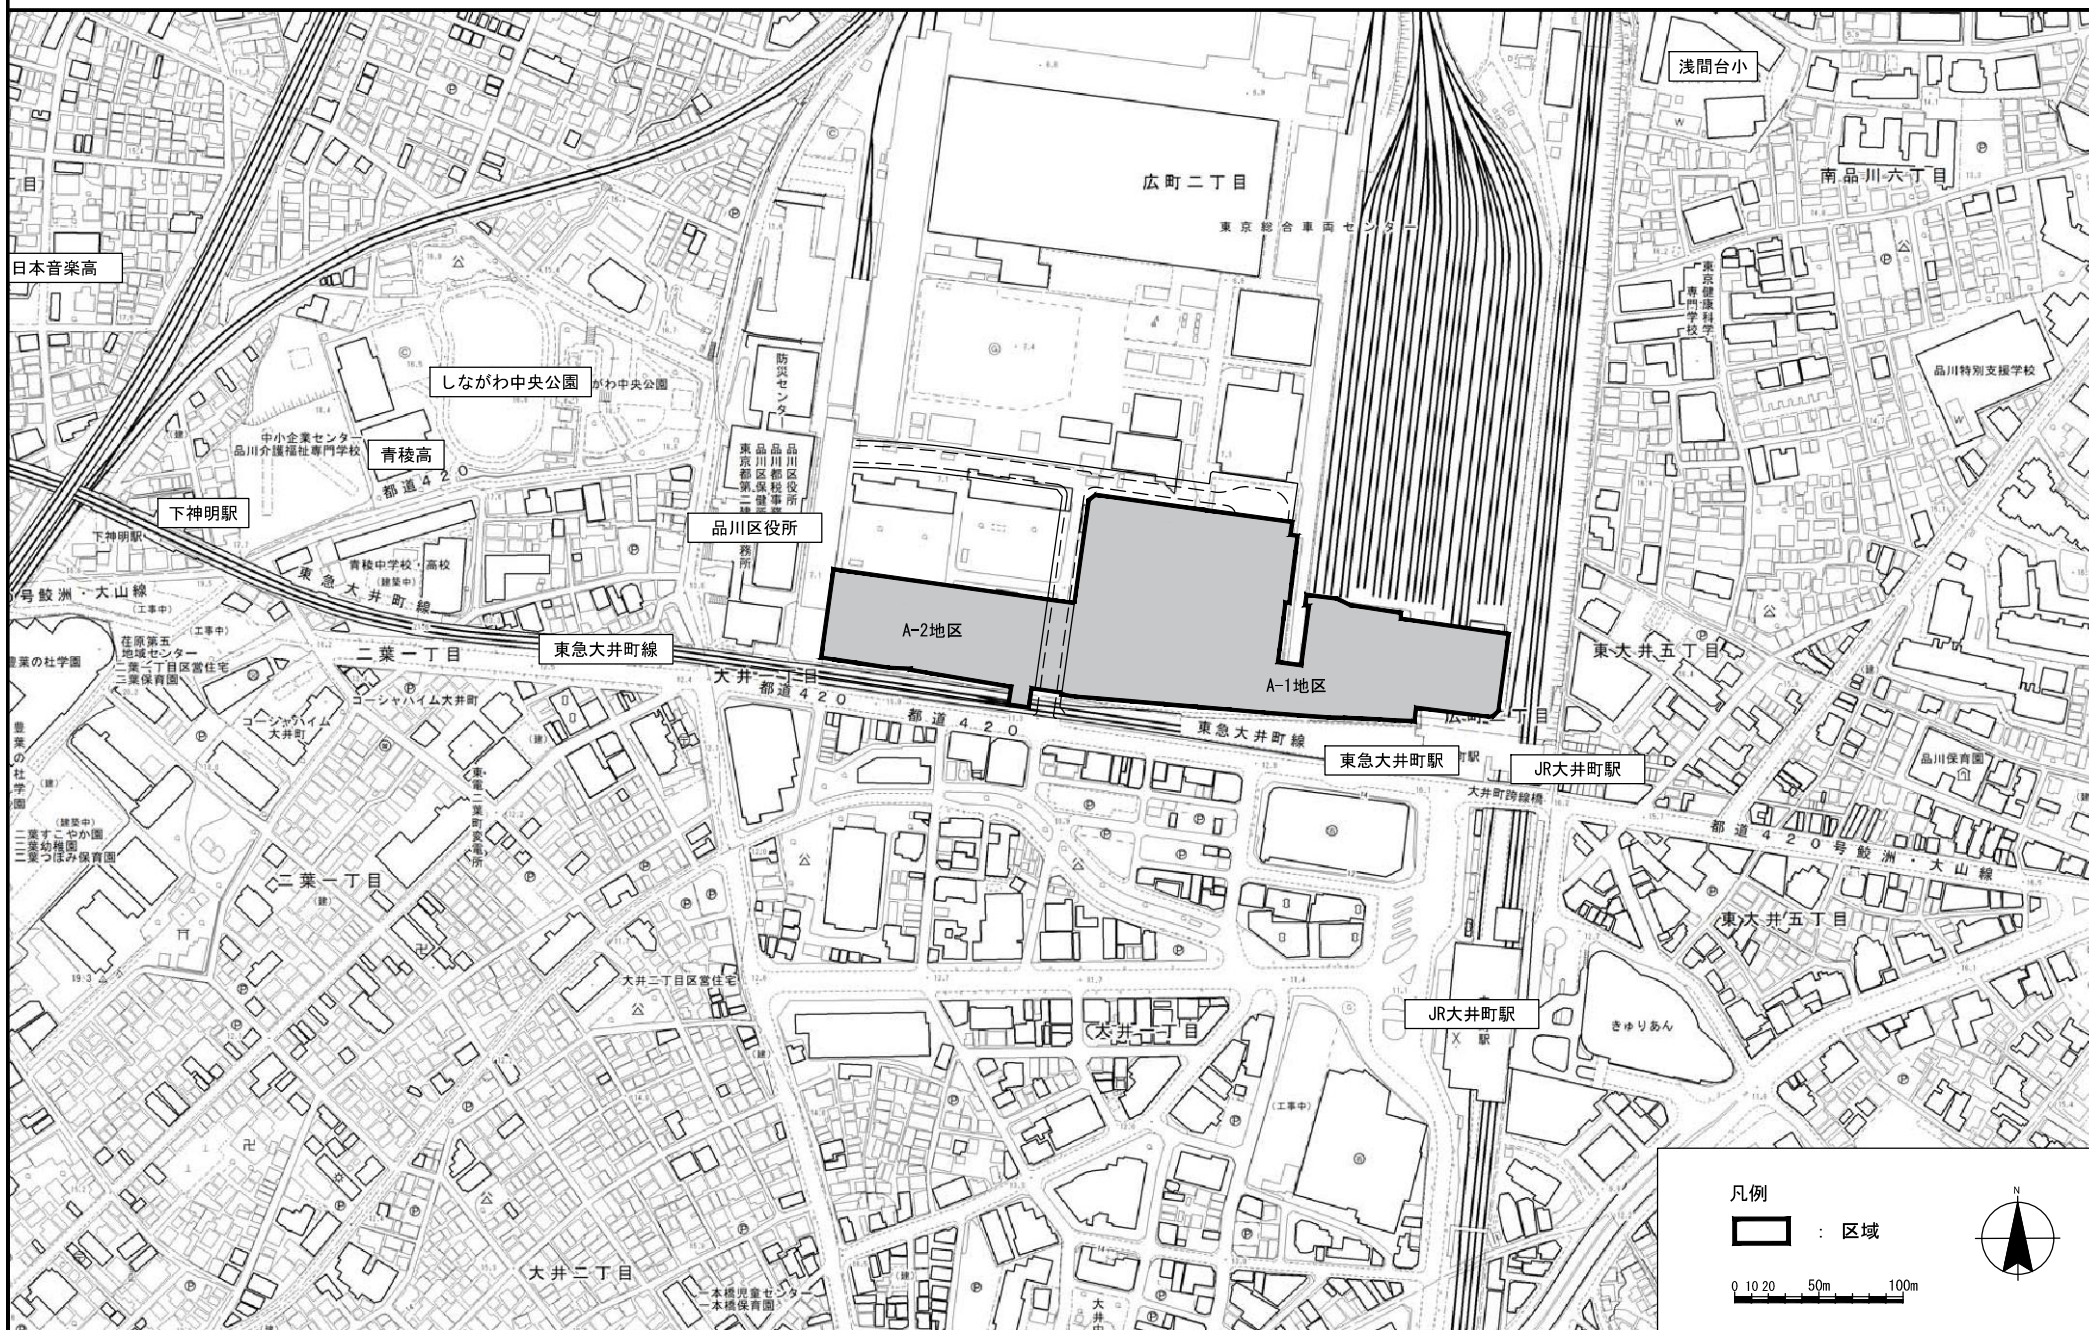

別図

広町地域冷暖房区域

この地図は、東京都縮尺1/2,500地形図（平成27年度）を使用したものである。