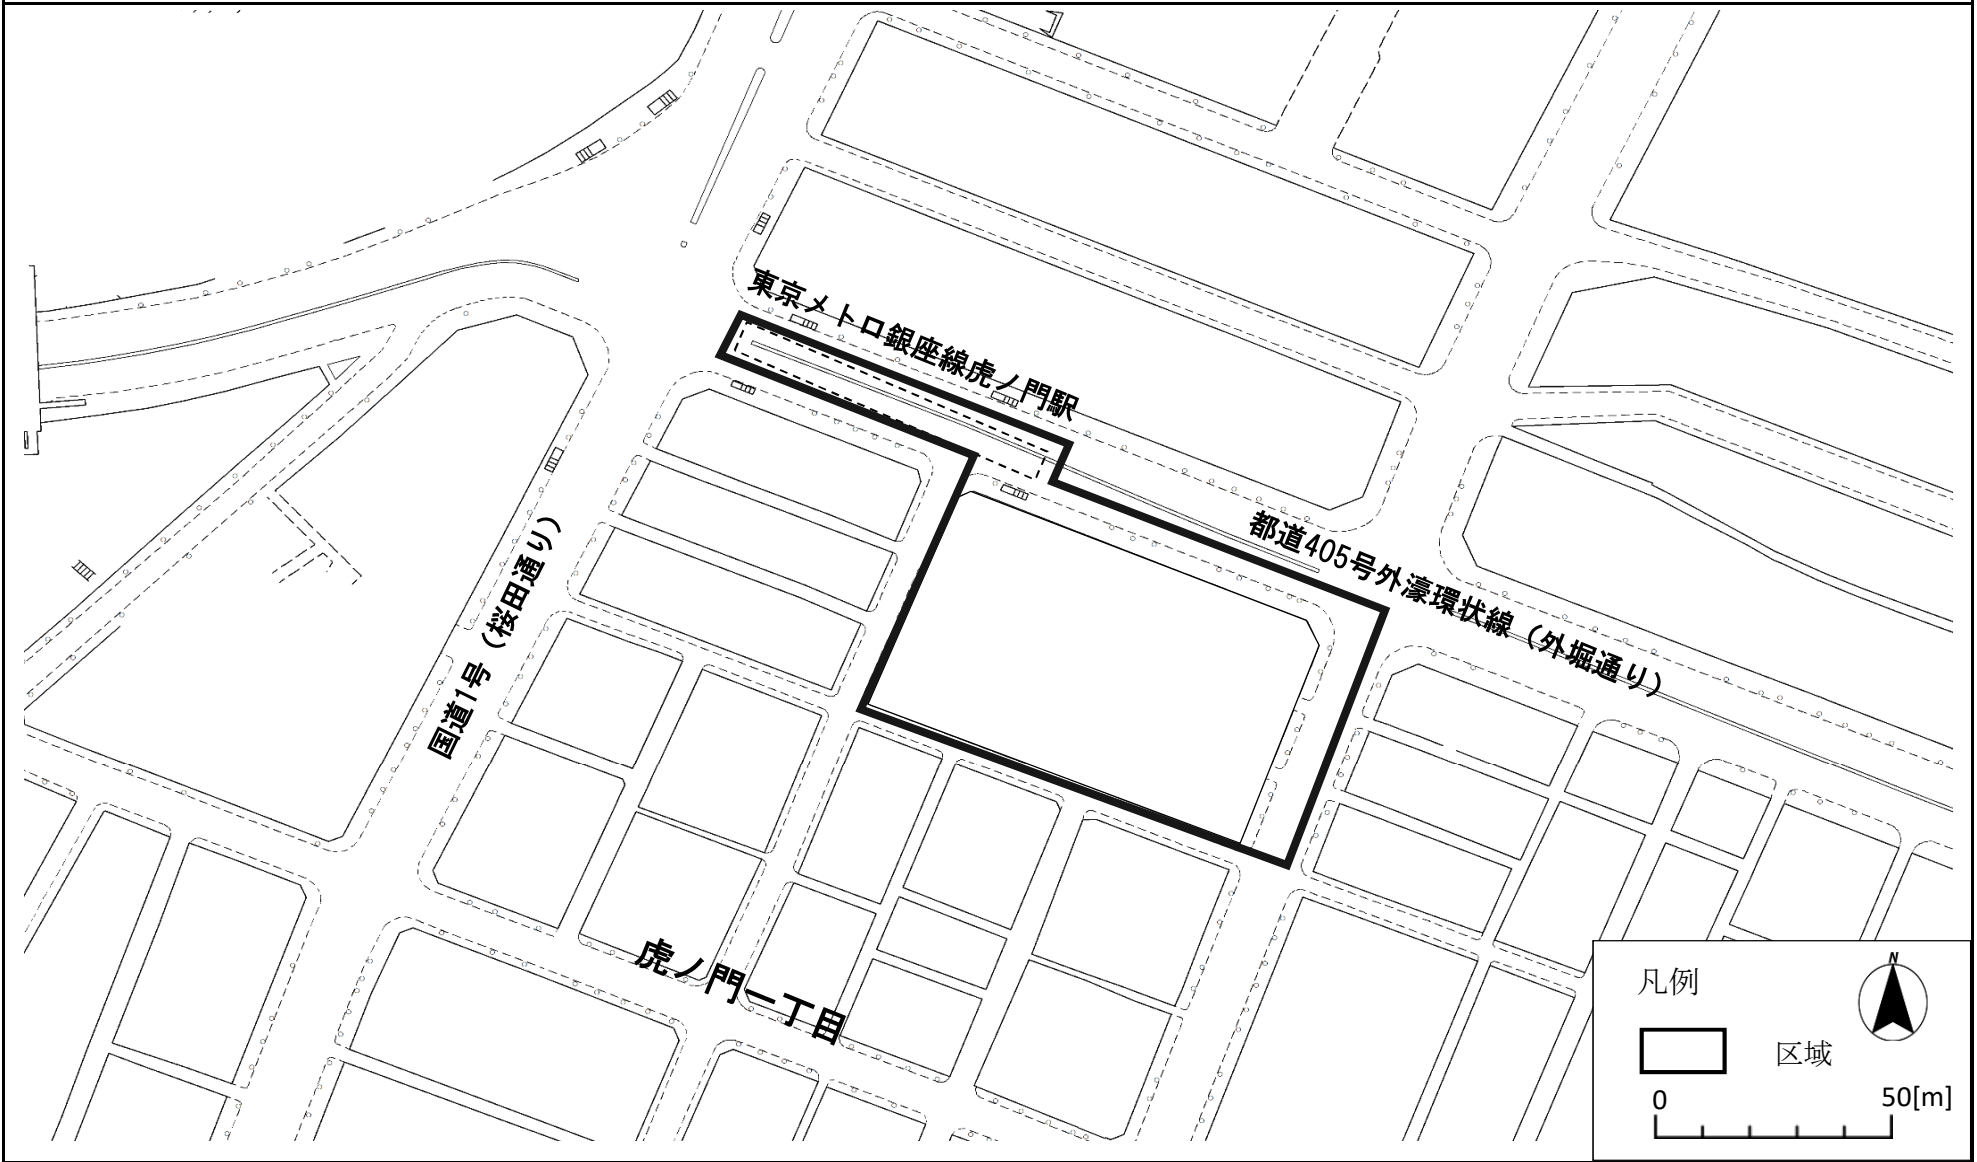

別図

虎ノ門一丁目地域冷暖房区域

この地図は、東京都縮尺1/2,500地形図（平成27年度DVD版）を使用したものである。