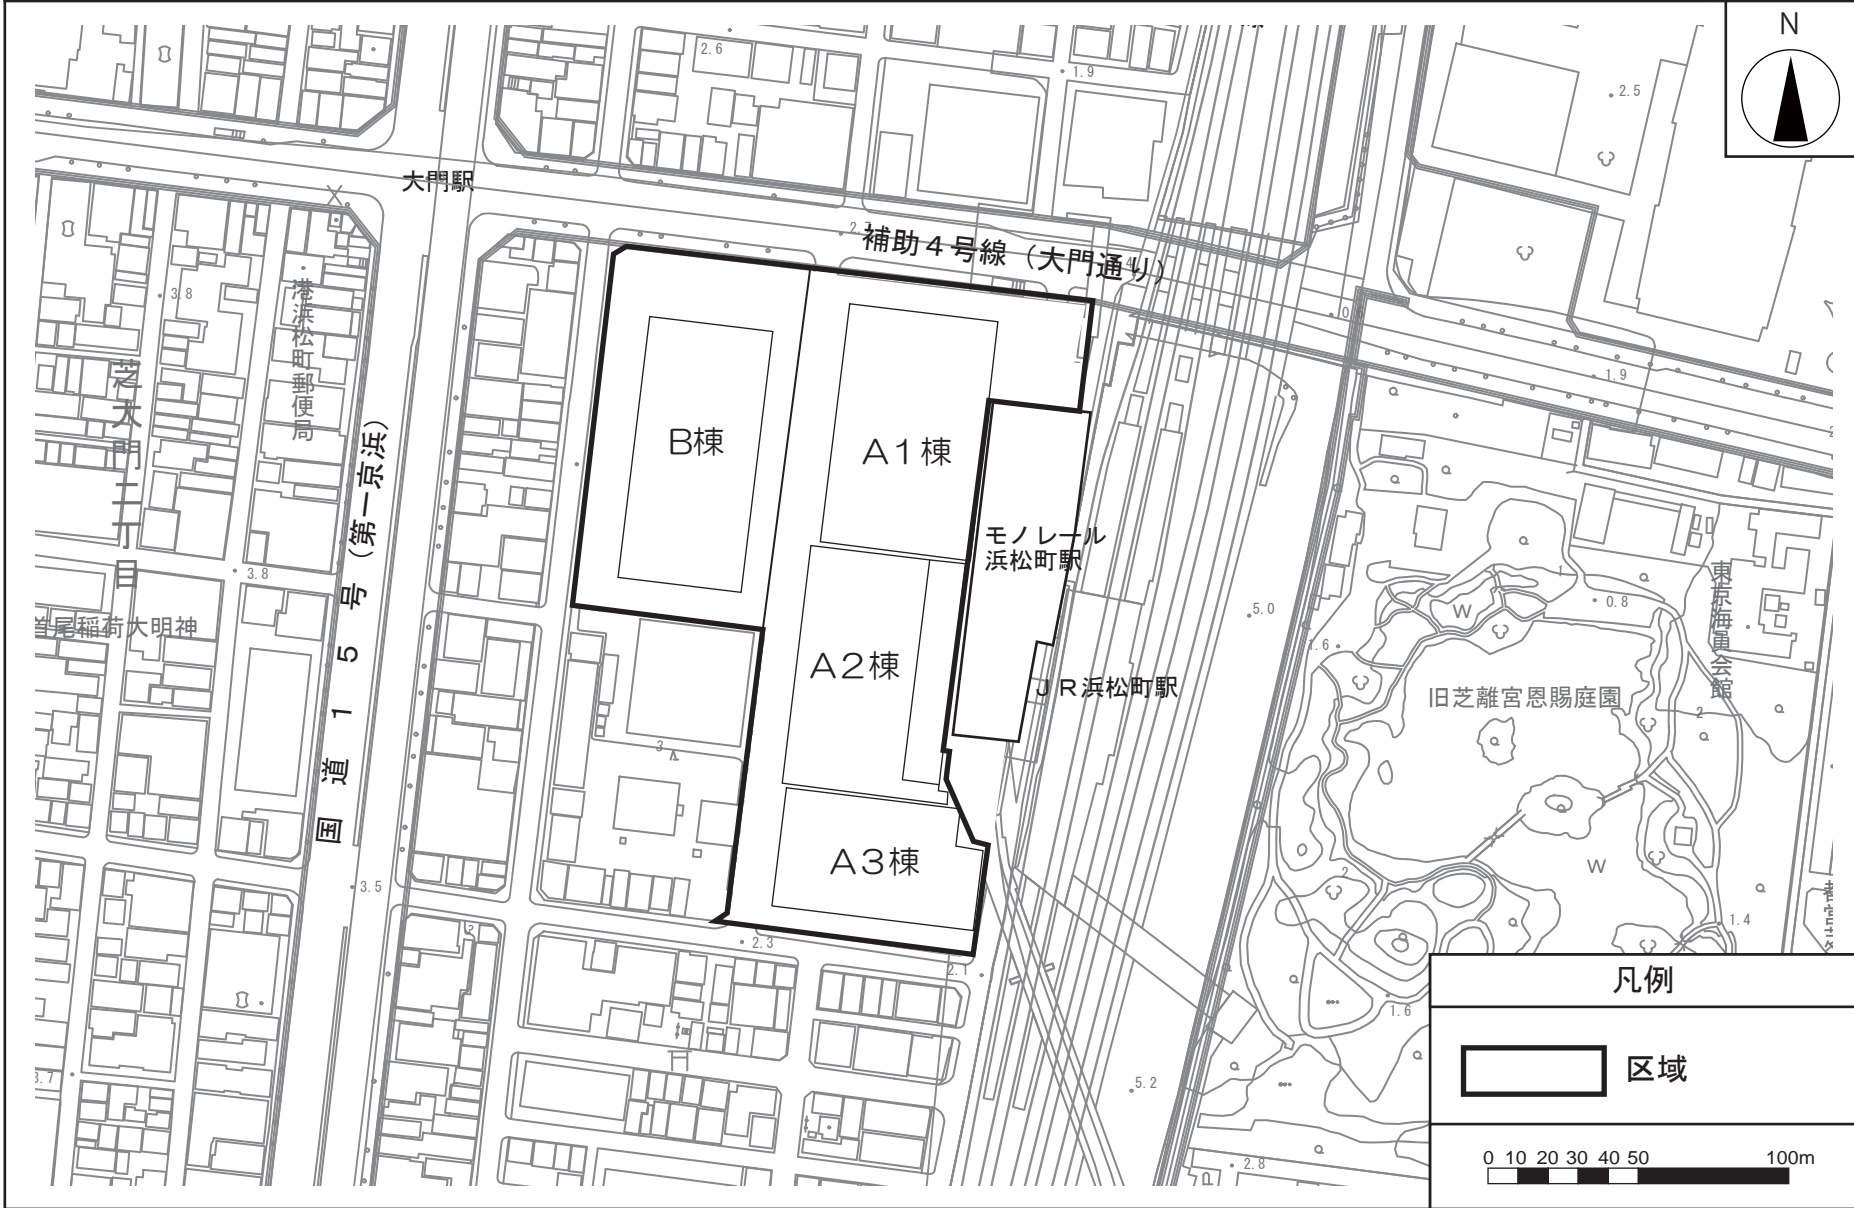

別図

浜松町二丁目地域冷暖房区域

凡例

 区域

0 10 20 30 40 50 100m