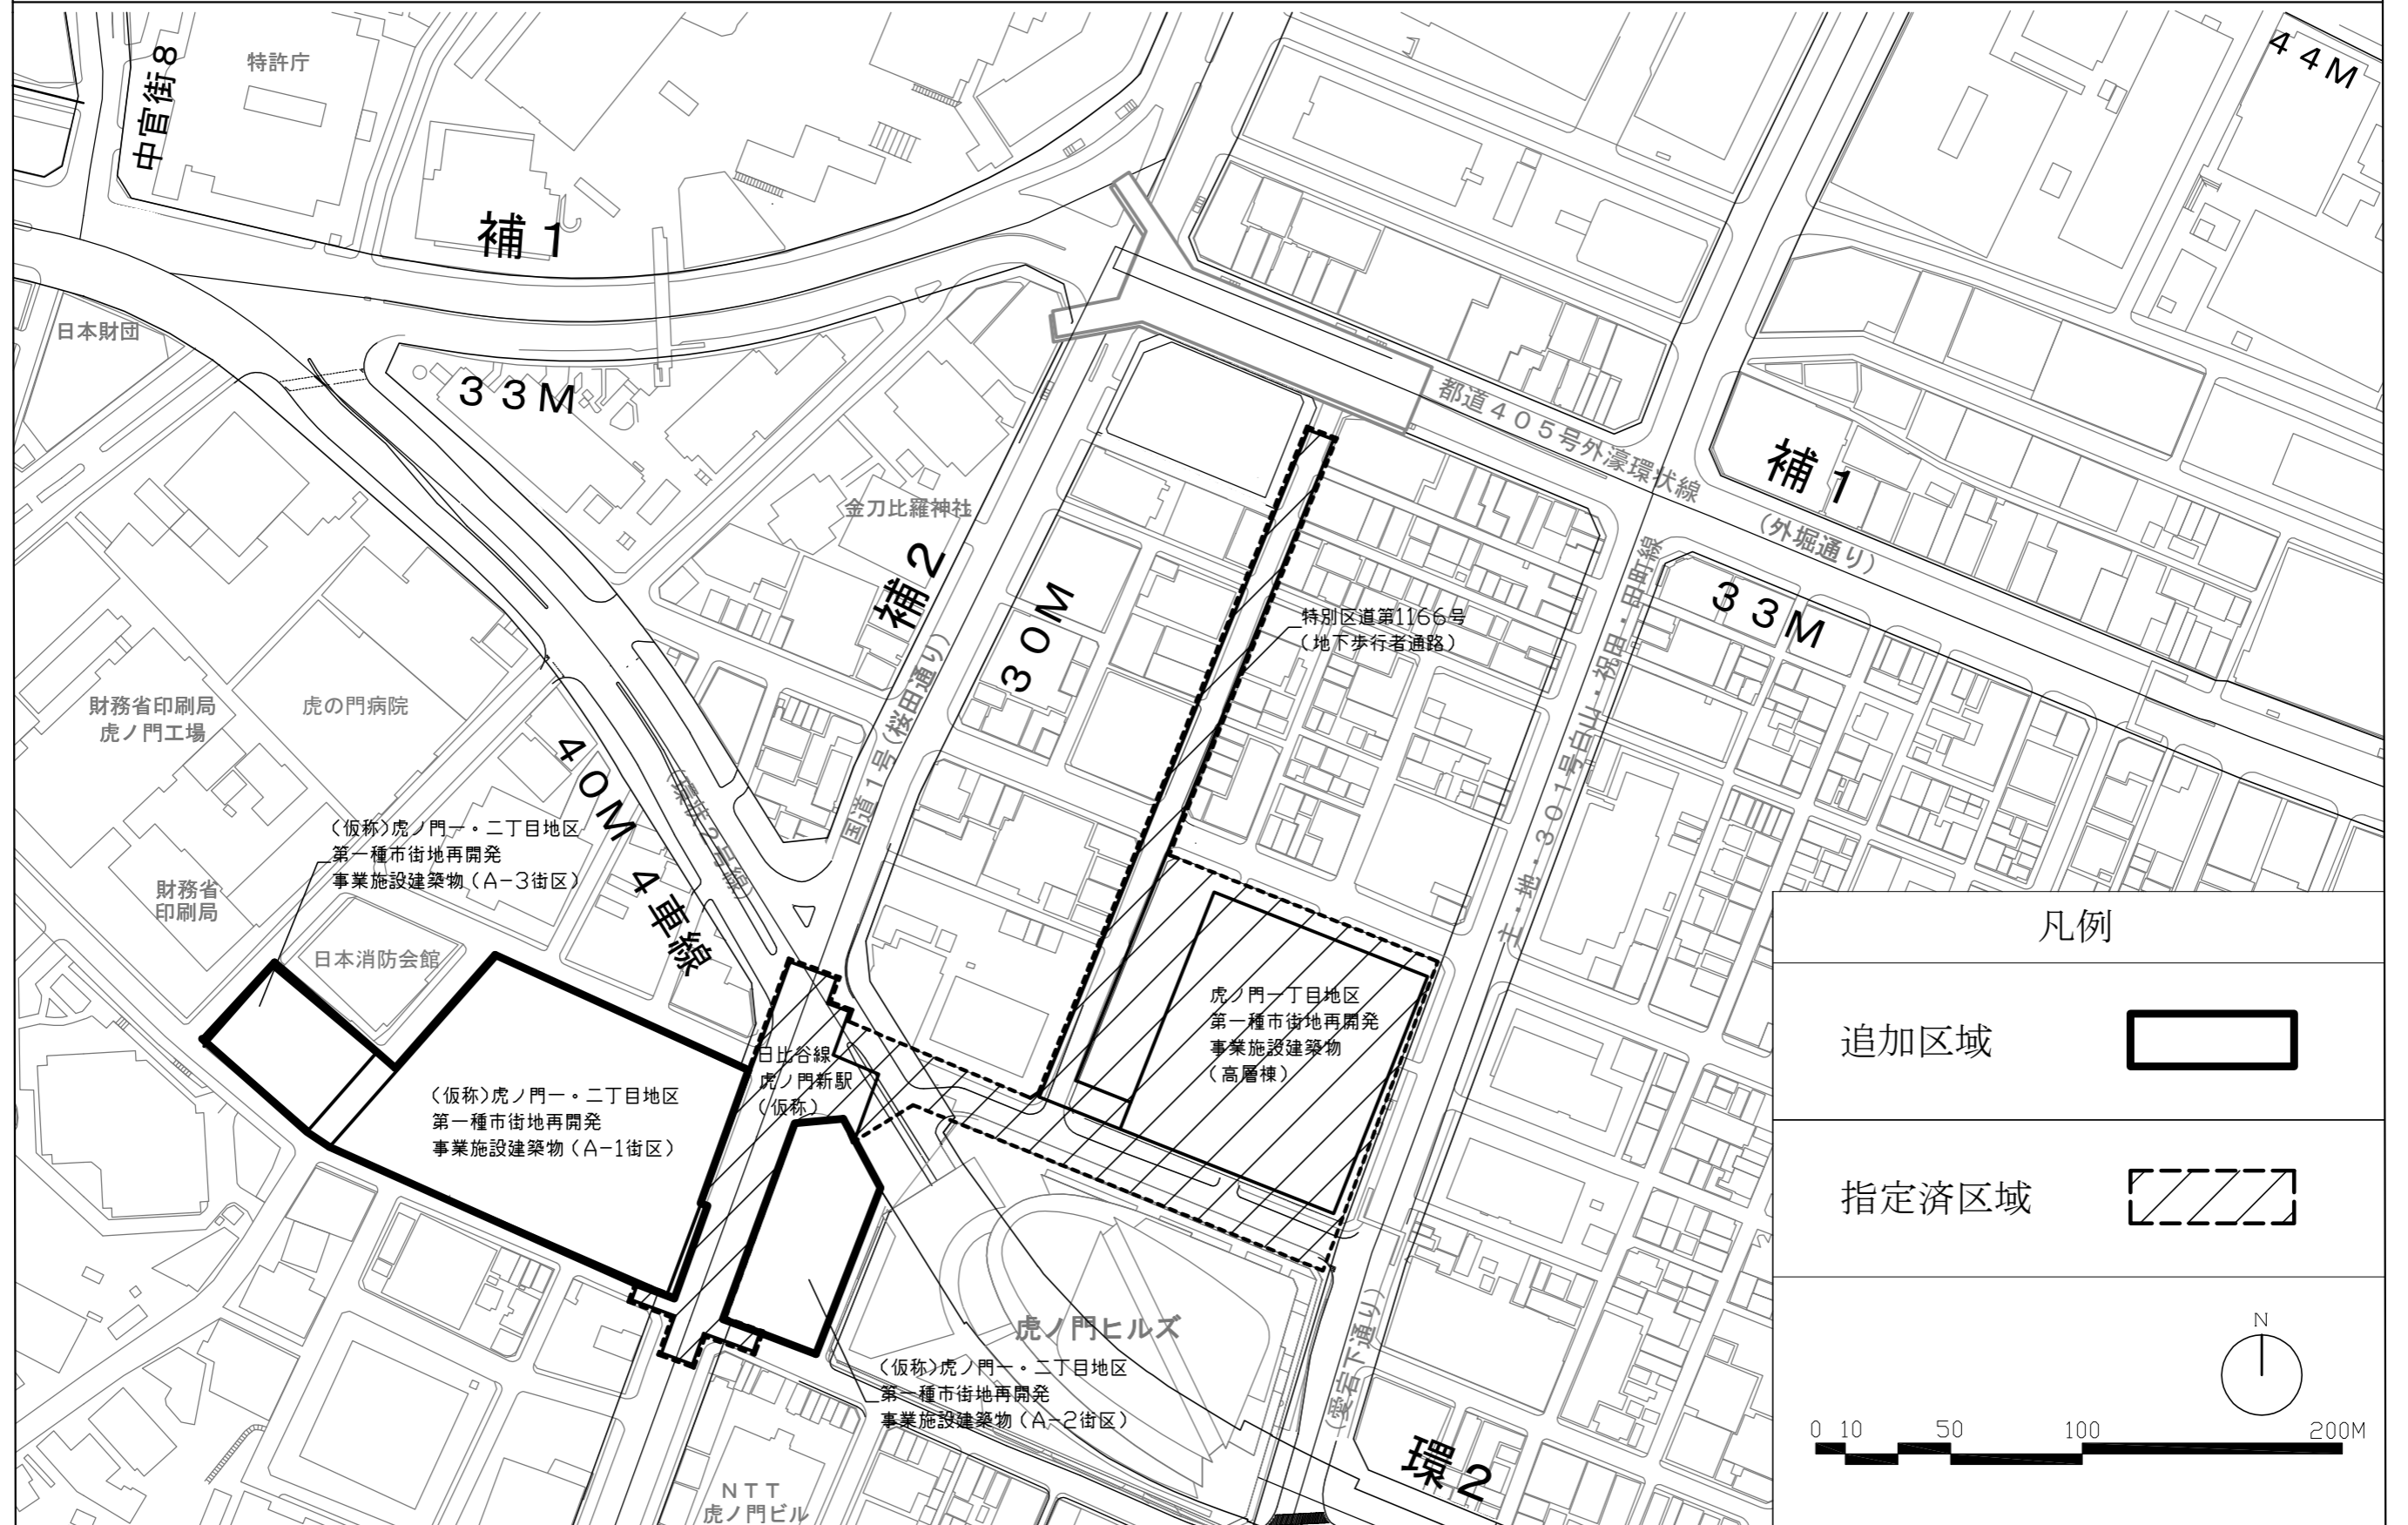

# 別図 虎ノ門一・二丁目地域冷暖房区域

凡例

追加区域	
指定済区域	

0 10 50 100 200M

N